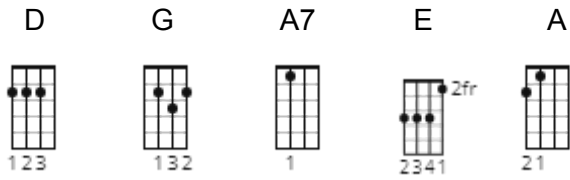

Title: Timile ta haina  
Singer: Bachhu Kailash  
Standard Tuning: GCEA  
No capo

Chords used:

[Intro]

**D**

[Chorus]

**D** **G**

Timle ta hoina, timra bhakaharu le,

**A7** **D**

**A7** **D**  
timro lagi roi sakechan

Flute solo chords: G D A7 D X 2

[Verse 2]

**D**  
Ekohoro maya hoki ke bhanera sodhu,

**E** **D**  
malai pir parnu paryo ni

**D**  
Ekohoro maya hoki ke bhanera sodhu,