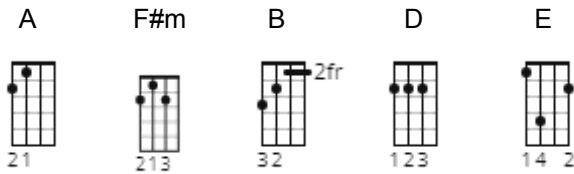

Title: Kati baschau maiti kai kausi ma
 Singer: Ram Thapa
 Standard Tuning: GCEA
 No Capo

Chords used:

Intro: A A F#m B D E F#m A E F#m A

A
 Hey... kati baschau maiti kai kausi ma, maiti kai kausi ma
 A F#m
 Lagcha aakha pakeko lausi ma
 B D E F#m A E F#m A
 Maile ke garu, timi auchau ki arkai bey garu, timi auchau ki arkai bey garu

A
 Timro pani siudo bajhai cha, siudo bajhai cha
 A F#m
 Ghar ma bau lai buhari khachai cha
 B D E F#m A E F#m A
 Maile ke garu, timi auchau ki arkai bey garu, timi auchau ki arkai bey garu

Music: E F#m A