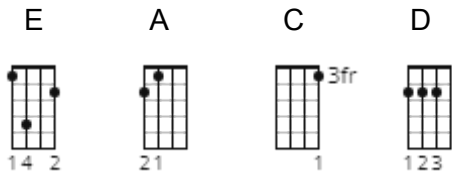

Title Kaha hola ghar bara
Artist: The Karma Band
Standard Tuning: GCEA
No capo

Chords used:

Intro solo: E

Verse 1

E
Kaha hola ghara bara
E
Kaha hola gaau
E
Kaha hola ghara bara
E
Kaha hola gaau
A
Chitthi lekhi pathaula hai
A E
K ho timro naau ?
A
Chitthi lekhi pathaula hai
A E
K ho timro naau ?
E
Kaha hola ghara bara
E
Kaha hola gaau
C D E E E
.....Se se se
C D E E E
.....Se se se

Music: Guitar Solo: E A E E A E

E

Fula diye oilaai jaala

E

Aunthi laijau chino

E

Fula diye oilaai jaala

E